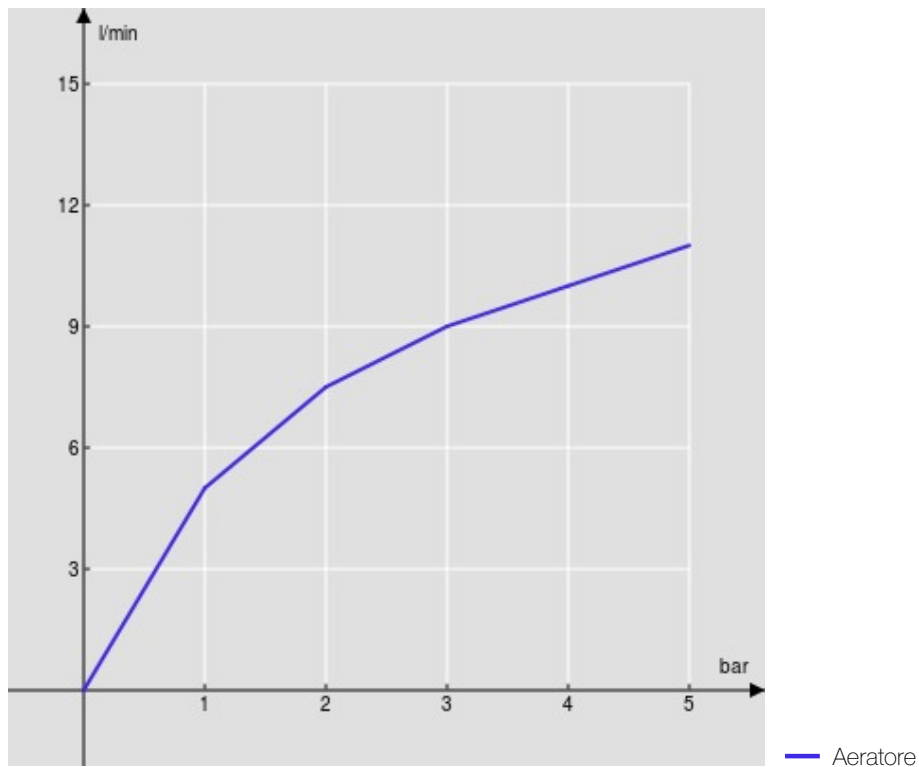

SPECIFICHE

Monocomando

Chrome

Aeratore anticalcare M 24 x 1

Scarico 1 1/4" push

Flessibili inox ø 3/8"

Limitatore di portata con freno al 50%

Imballo: 41 x 21 x 7 cm / 0,006066 m<sup>3</sup> / 2 kg

CERTIFICAZIONI

DIAGRAMMA DI PORTATA: ACQUA CALDA/FREDDA

DIAGRAMMA DI PORTATA: ACQUA MISCELATA