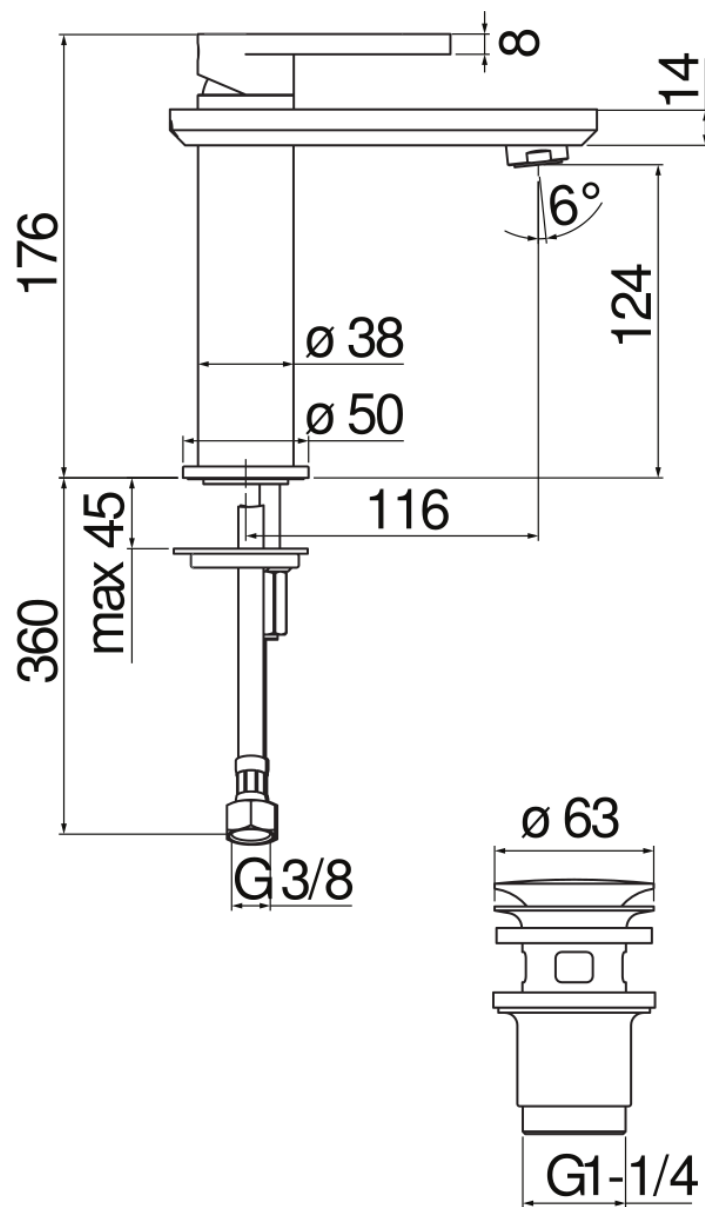

SPECIFICHE

Monocomando

Chrome

Aeratore anticalcare M 24 x 1

Scarico 1 1/4" push

Flessibili inox ø 3/8"

Limitatore di portata con freno al 50%

Imballo: 41 x 21 x 7 cm / 0,006066 m<sup>3</sup> / 2 kg

CERTIFICAZIONI

DIAGRAMMA DI PORTATA: ACQUA CALDA/FREDDA

DIAGRAMMA DI PORTATA: ACQUA MISCELATA